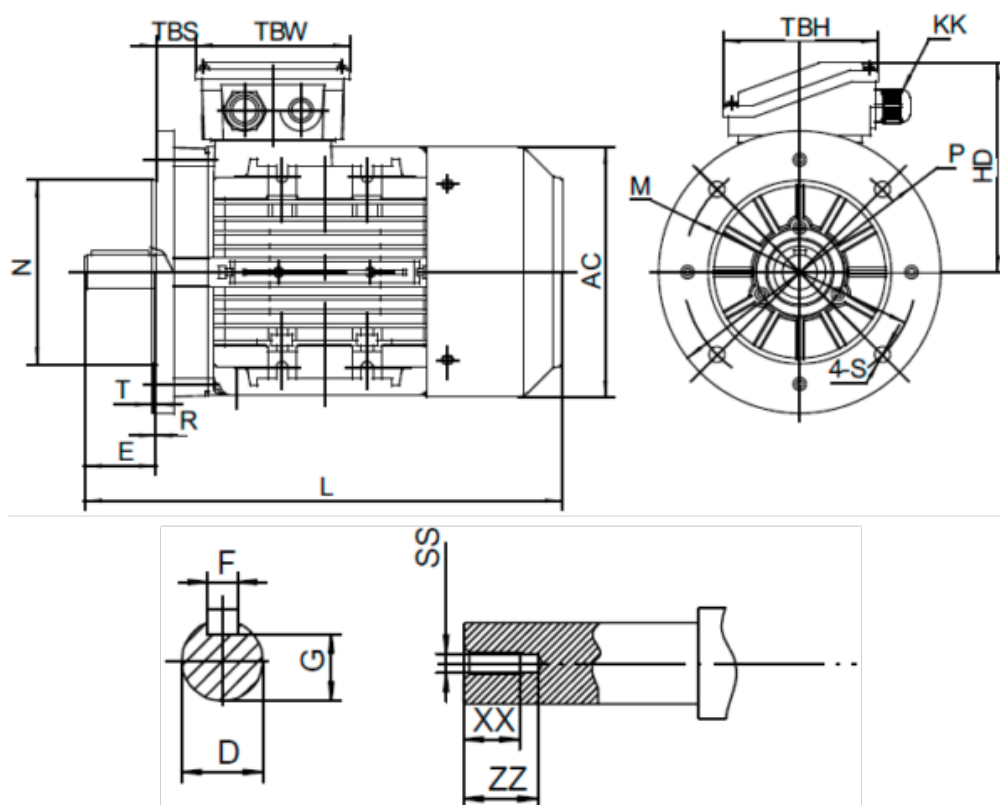

Varenummer: 25180040061440

Beskrivelse: Kleedrive T3A 132M1-6 4.0kw 900 o/min UL/CSA
3x230/400V 50 HZ IP55 B5 Eff=86,8%

Mål

AA = 260	L = 460/498	TBH = 118
AC = Ø261	M = Ø265	TBS = 36.5
AD = 323	N = Ø230	TBW = 118
D = Ø38	P = Ø300	XX = 28
E = 80	R = 0	ZZ = 37
F = 10	S = Ø15	
G = 33	SS = M12	
HD = 191	T = 4	